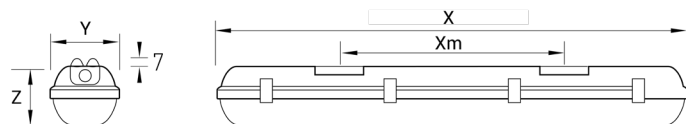

Special options under request

Ask our Sales Team for more details

> IX: stainless steel

Operational data

Description	Order number	X	Xm	Y	Z	L x W x H mm	Pcs./ Box	Box KG	Groupage Pcs./Euro pallet	Double pallet Pcs./Euro pallet
		mm	mm	mm	mm					
ACQUA 114 E	10048389	665	390	101	101	665 x 101 x 101	1	1.02	294	168 + 168
ACQUA 124 E	10048391	665	390	101	101	665 x 101 x 101	1	1.02	294	168 + 168
ACQUA 128 E	10048393	1282	800	101	101	1282 x 101 x 101	1	2.03	147	84 + 84
ACQUA 135 E	10048397	1578	1100	101	101	1578 x 101 x 101	1	2.49	147	84 + 84
ACQUA 149 E	10048399	1578	1100	101	101	1578 x 101 x 101	1	2.49	147	84 + 84
ACQUA 154 E	10048395	1282	800	101	101	1282 x 145 x 101	1	2.03	147	84 + 84
ACQUA 180 E	10048401	1578	1100	101	101	1578 x 101 x 101	1	2.49	147	84 + 84
ACQUA 214 E	10038092	665	390	145	101	665 x 145 x 101	1	1.28	210	120 + 120
ACQUA 228 E	10038101	1282	800	145	101	1282 x 145 x 101	1	2.57	105	60 + 60
ACQUA 235 E	10038105	1578	1100	145	101	1578 x 145 x 101	1	3.13	105	60 + 60
ACQUA 249 E	10038116	1578	1100	145	101	1578 x 145 x 101	1	3.13	105	60 + 60
ACQUA 254 E	10038118	1282	800	145	101	1282 x 145 x 101	1	2.57	105	60 + 60

Please check with our Back Office to confirm logistic data

Accessories

10103049	Suspension wire 2m hook and fastener, 1 unit ¹

¹ 2 units required per luminaire