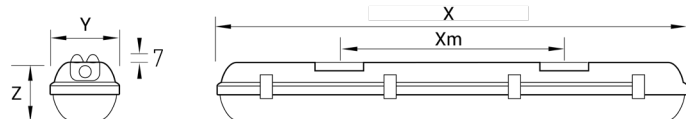

Special options under request

Ask our Sales Team for more details

> PM: PMMA

> IX: stainless steel

Operational data

Description	Order number	X	Xm	Y	Z					
		mm	mm	mm	mm	L x W x H mm	Pcs./Box	Box	Groupage Pcs./Euro pallet	Double pallet Pcs./Euro pallet
ALHAMA 114 E PC	10020011	660	390	101	101	670 x 105 x 75	1	1.3	294	168 + 168
ALHAMA 124 E PC	10020055	660	390	101	101	670 x 105 x 75	1	1.3	294	168 + 168
ALHAMA 128 E PC	10019839	1277	800	101	101	1290 x 105 x 80	1	2.0	147	84 + 84
ALHAMA 135 E PC	10019891	1573	1100	101	101	1585 x 105 x 80	1	2.5	147	84 + 84
ALHAMA 149 E PC	10019899	1573	1100	101	101	1585 x 105 x 80	1	2.5	147	84 + 84
ALHAMA 154 E PC	10019883	1277	800	101	101	1290 x 105 x 80	1	2.0	147	84 + 84
ALHAMA 180 E PC	10019943	1573	1100	101	101	1585 x 105 x 80	1	2.5	147	84 + 84
ALHAMA 214 E PC	10020107	660	390	145	101	670 x 155 x 80	1	1.8	210	120 + 120
ALHAMA 224 E PC	10020063	660	390	145	101	670 x 155 x 80	1	1.8	210	120 + 120
ALHAMA 228 E PC	10019116	1277	800	145	101	1290 x 155 x 80	1	2.8	105	60 + 60
ALHAMA 235 E PC	10019951	1573	1100	145	101	1580 x 155 x 80	1	3.4	105	60 + 60
ALHAMA 249 E PC	10019959	1573	1100	145	101	1580 x 155 x 80	1	3.4	105	60 + 60
ALHAMA 254 E PC	10018913	1277	800	145	101	1290 x 155 x 80	1	2.8	105	60 + 60

Please check with our Back Office to confirm logistic data

Accessories

10103049	Suspension wire 2m hook and fastener, 1 unit ¹

¹ 2 units required per luminaire